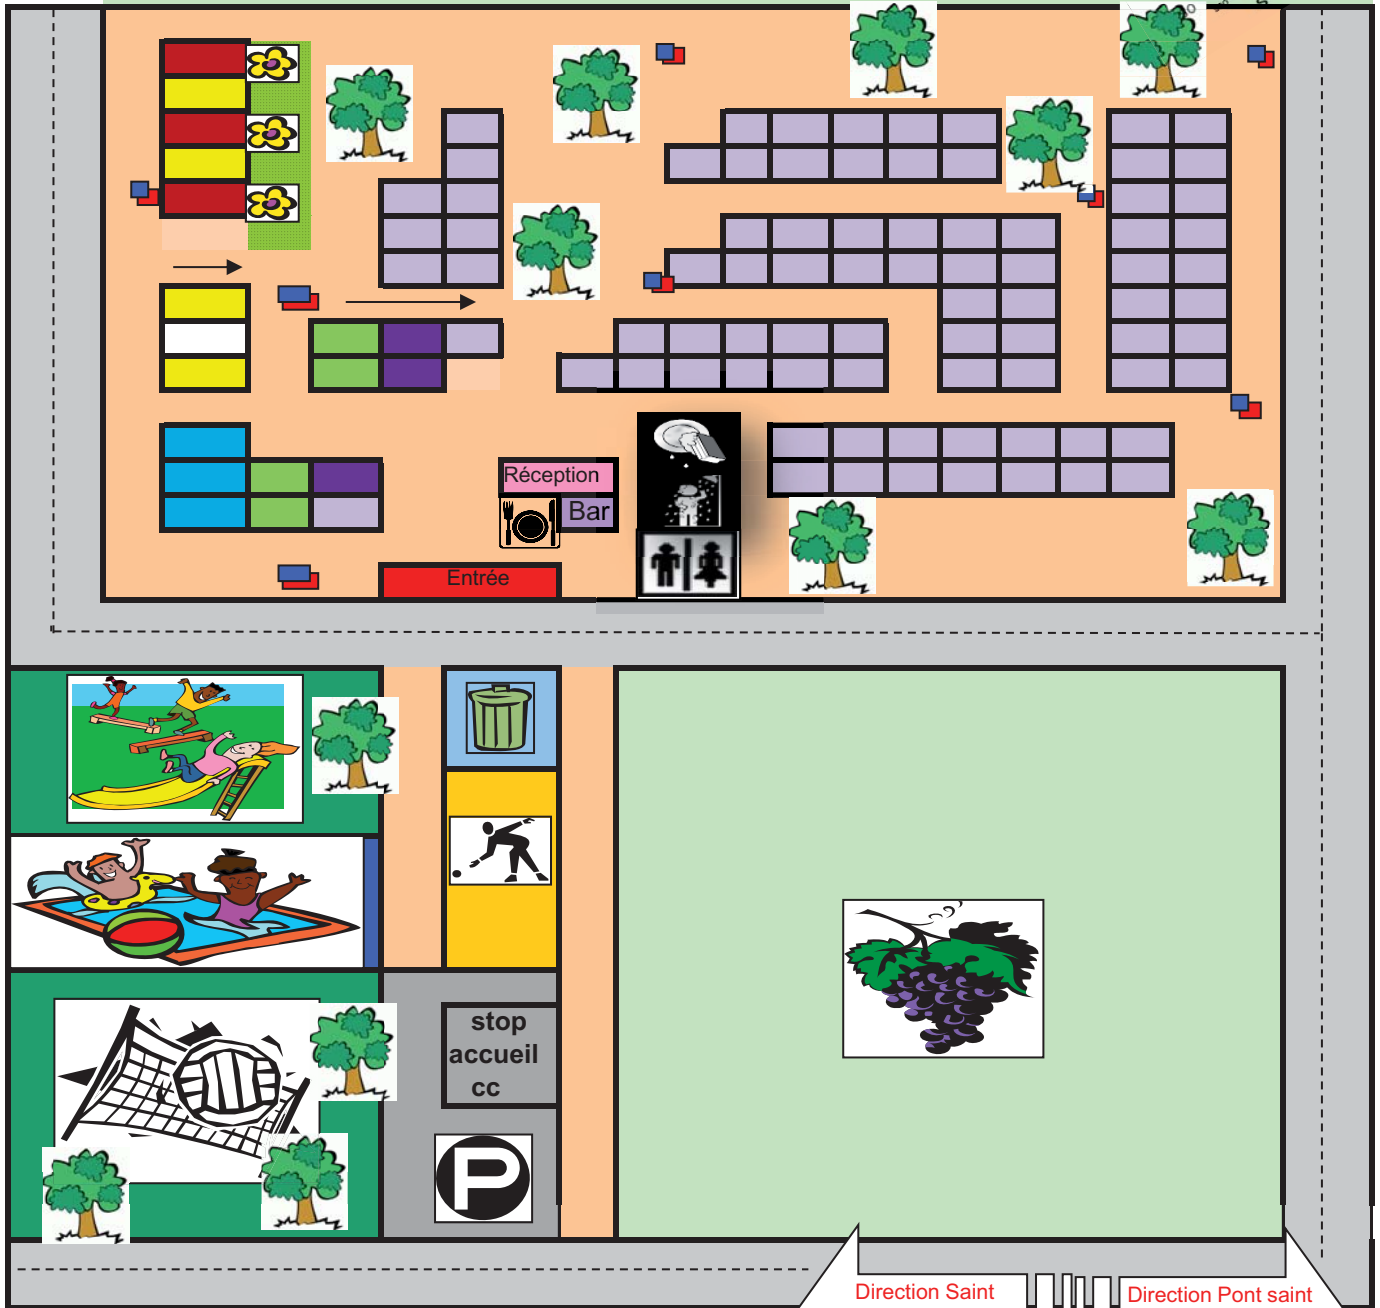

# plan du camping le pontet

- Résidence 4/5 places 28m<sup>2</sup>
- Résidence family 29m<sup>2</sup>
- Résidence 2/3 places 20 m<sup>2</sup>
- résidence 5/6 places 30 m<sup>2</sup>
- Résidences 4/5 places 31m<sup>2</sup>

Points d'eau et incendie

emplacements tentes ou caravanes

Direction Saint  
Martin d'Ardèche  
1 km

Direction Pont saint  
Esprit  
6 km